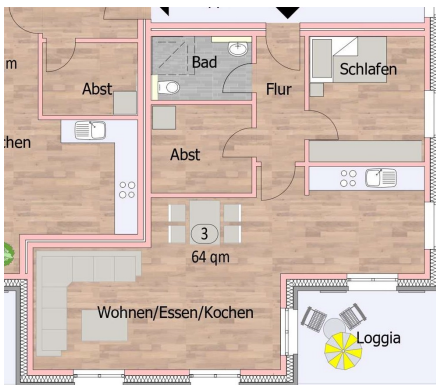

Rastede: Moderne Neubauwohnung mit Balkon in Südausrichtung! Obj. 8120

Wohnung D-26180 Rastede

| | |
|------------------------|-----|
| Kauf EUR | 925 |
| Wohnfl. m ² | 64 |
| Grdst. m ² | |
| Baujahr | |
| Nutzfl. m ² | |

Kurzbeschreibung

Lagebeschreibung

Rastede: Moderne Neubauwohnung mit Balkon in Südausrichtung! Obj. 8120

Titelbild

Außenansicht

Whg 3

MAYER & DAU
IMMOBILIEN

VERKAUFEN AUCH SIE IHRE IMMOBILIE EXKLUSIV UND PROFESSIONELL ÜBER MAYER & DAU IMMOBILIEN